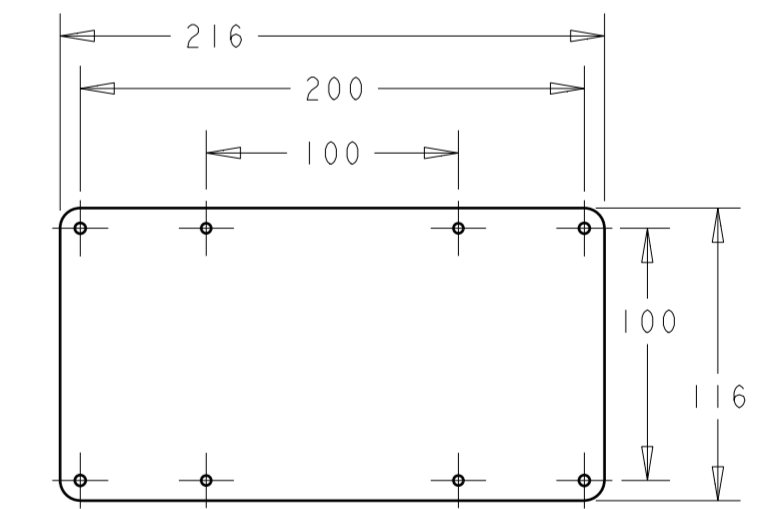

SCALE 1:3

VESA MOUNT
PN: E499129
SCALE 1:3

VESA MOUNT
PN: E499129
SCALE 1:3