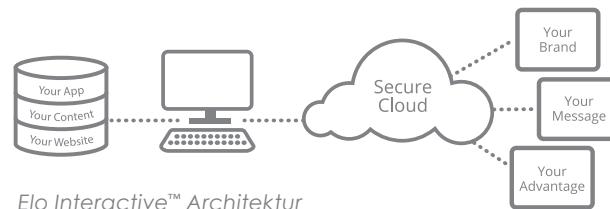

## Erzählen Sie die ganze Geschichte

Das interaktive Informationssystem von Elo wurde speziell für den Einzelhandel entwickelt und sorgt für ein unvergleichliches Einkaufsvergnügen. Es erregt die Aufmerksamkeit der Käufer im Geschäft und verbindet sich mit Online-Kampagnen, um unvergessliche und echte Einkaufserlebnisse zu schaffen.

## Überwachung der Nutzung und Messung des ROI

Verfolgen Sie Benutzeraktivitäten und Kaufrends. Verwenden Sie bereits vorhandene Werkzeuge zur Datenanalyse.

## Lösungen für höchste IT-Ansprüche

Nutzen Sie diese Funktionen für die einfache Bereitstellung und profitieren Sie von zuverlässiger Leistung.

**Einfache Einrichtung** - Elo integriert Verbindungen über Wi-Fi, Bluetooth und Ethernet und verfügt über Micro-HDMI-Ausgänge, Micro-SD- und SIM-Karten-Slots sowie USB. Nach vorne gerichtete Webcam; integrierter Kopfhörerausgang mit Mikrofoneingang und Stereo-Lautsprecher. Optionales Zubehör für Strichcodescanner, Magnetstreifenleser, NFC, Standfuß und Bodenständer.

# elo VIEW™

**Das Bereitstellen und Verwalten von Inhalten ist für den Erfolg Ihrer interaktiven Markenerlebnisse entscheidend.**

Das alles ist jetzt einfach und sicher mit EloView möglich. EloView-Software bietet Ihnen eine einfache Geräteeinrichtung, Remote-Verwaltung, Content-Planung und die Möglichkeit, Betriebssystem, Anwendungen und Inhalte sicher zu aktualisieren.